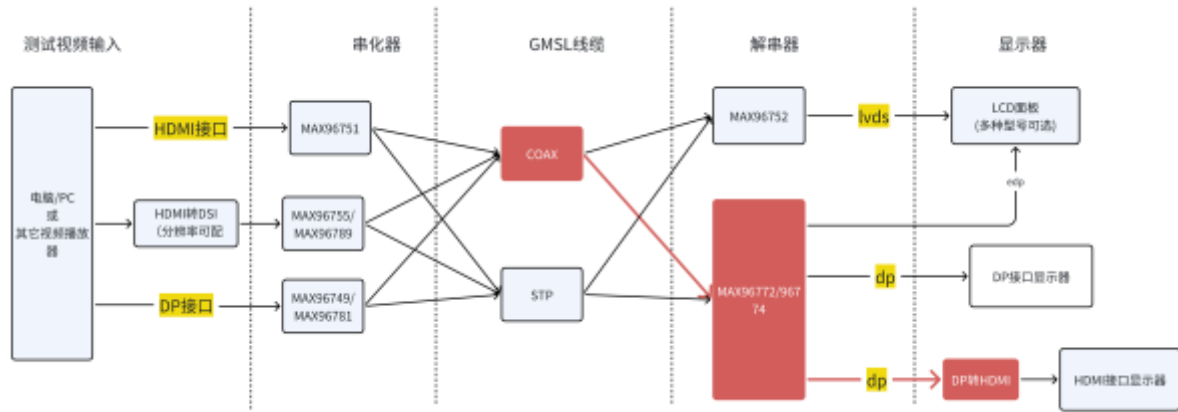

目录

GMSL视频显示	3
不同产品配置	3

GMSL视频显示

GMSL显示产品总览：

揖越科技GMSL显示链路相关产品覆盖HDMI, EDP/DP, LVDS等各种接口。提供完整的应用测试方案。

不同产品配置

* LVDS接口解串带屏MAX96752

* LVDS接口解串MAX96752, 不带屏)

* 带HDMI接口视频输入+LVDS解串显示全套

* HDMI输入转DSI及DSI输入串化MAX96755/MAX96789

* EDP/DP接口串化器

* HDMI接口串化器

* DSI接口串化器

* DP/eDP接口解串器 MAX96774/96772 + DP转HDMI

* DP/eDP接口解串器 MAX96774/96772

- dsi-gmsl串化器模块
- edp_dp转gmsl模块
- gmsl-lcd解串器-显示器
- gmsl转edp模块
- gmsl转hdmi模块
- hdmi转gmsl信号
- lvds_edp接口显示屏总成