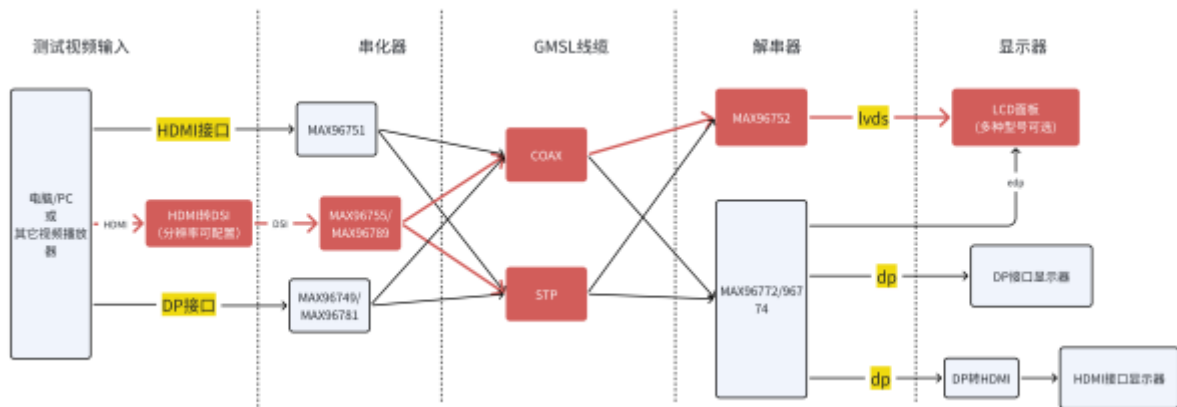

目录

GMSL视频显示	3
不同产品配置	3

GMSL视频显示

GMSL显示产品总览：

揖越科技GMSL显示链路相关产品覆盖HDMI, EDP/DP, LVDS等各种接口。提供完整的应用测试方案。

不同产品配置

* LVDS接口解串带屏MAX96752

* LVDS接口解串MAX96752, 不带屏)

* 带HDMI接口视频输入+LVDS解串显示全套

* HDMI输入转DSI及DSI输入串化MAX96755/MAX96789

* EDP/DP接口串化器

* HDMI接口串化器

* DSI接口串化器

* DP/eDP接口解串器 MAX96774/96772 + DP转HDMI

* DP/eDP接口解串器 MAX96774/96772

- dsi-gmsl串化器模块
- edp_dp转gmsl模块
- gmsl-lcd解串器-显示器
- gmsl转edp模块
- gmsl转hdmi模块
- hdmi转gmsl信号
- lvds_edp接口显示屏总成