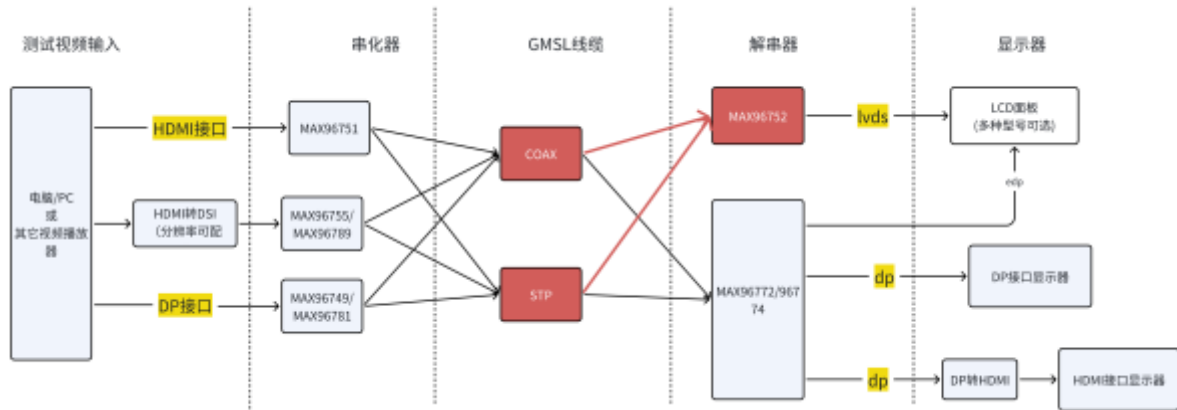

目录

GMSL视频显示	3
不同产品配置	3

GMSL视频显示

GMSL显示产品总览：

揖越科技GMSL显示链路相关产品覆盖HDMI, EDP/DP, LVDS等各种接口。提供完整的应用测试方案。

不同产品配置

* LVDS接口解串带屏MAX96752

* LVDS接口解串MAX96752, 不带屏)

* 带HDMI接口视频输入+LVDS解串显示全套

* HDMI输入转DSI及DSI输入串化MAX96755/MAX96789

* EDP/DP接口串化器

* HDMI接口串化器

* DSI接口串化器

* DP/eDP接口解串器 MAX96774/96772 + DP转HDMI

* DP/eDP接口解串器 MAX96774/96772

- dsi-gmsl串化器模块
- edp_dp转gmsl模块
- gmsl-lcd解串器-显示器
- gmsl转edp模块
- gmsl转hdmi模块
- hdmi转gmsl信号
- lvds_edp接口显示屏总成