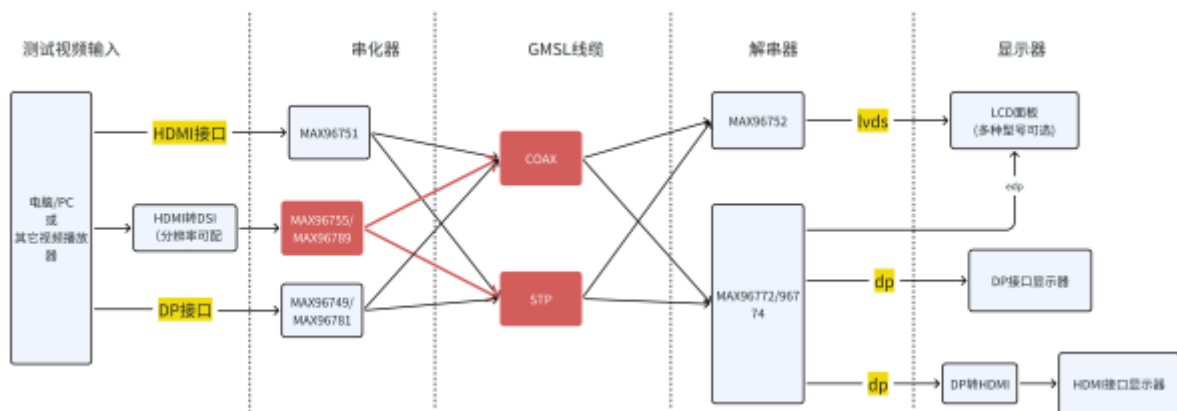

目录

GMSL视频显示	3
不同产品配置	3

GMSL视频显示

GMSL显示产品总览：

揖越科技GMSL显示链路相关产品覆盖HDMI, EDP/DP, LVDS等各种接口。提供完整的应用测试方案。

不同产品配置

* LVDS接口解串带屏MAX96752

* LVDS接口解串MAX96752, 不带屏)

* 带HDMI接口视频输入+LVDS解串显示全套

* HDMI输入转DSI及DSI输入串化MAX96755/MAX96789

* EDP/DP接口串化器

* HDMI接口串化器

* DSI接口串化器

* DP/eDP接口解串器 MAX96774/96772 + DP转HDMI

* DP/eDP接口解串器 MAX96774/96772

- dsi-gmsl串化器模块
- edp_dp转gmsl模块
- gmsl-lcd解串器-显示器
- gmsl转edp模块
- gmsl转hdmi模块
- hdmi转gmsl信号
- lvds_edp接口显示屏总成