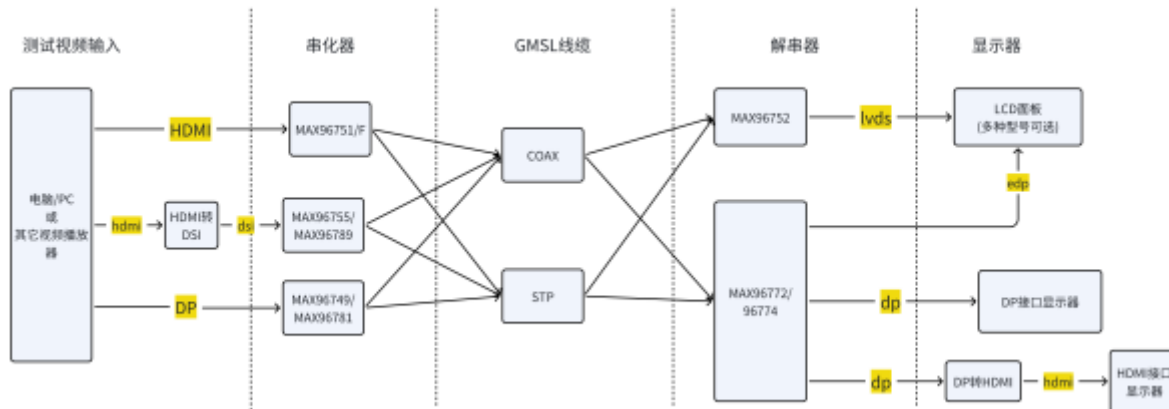

目录

GMSL视频显示	3
不同产品配置	3

GMSL视频显示

GMSL显示产品总览：

揖越科技GMSL显示链路相关产品覆盖HDMI, EDP/DP, LVDS等各种接口。提供完整的应用测试方案。

不同产品配置

* LVDS接口解串带屏MAX96752

* LVDS接口解串MAX96752, 不带屏)

* 带HDMI接口视频输入+LVDS解串显示全套

* HDMI输入转DSI及DSI输入串化MAX96755/MAX96789

* EDP/DP接口串化器

* HDMI接口串化器

* DSI接口串化器

* DP/eDP接口解串器 MAX96774/96772 + DP转HDMI

* DP/eDP接口解串器 MAX96774/96772

- dsi-gmsl串化器模块
- edp_dp转gmsl模块
- gmsl-lcd解串器-显示器
- gmsl转edp模块
- gmsl转hdmi模块
- hdmi转gmsl信号
- lvds_edp接口显示屏总成