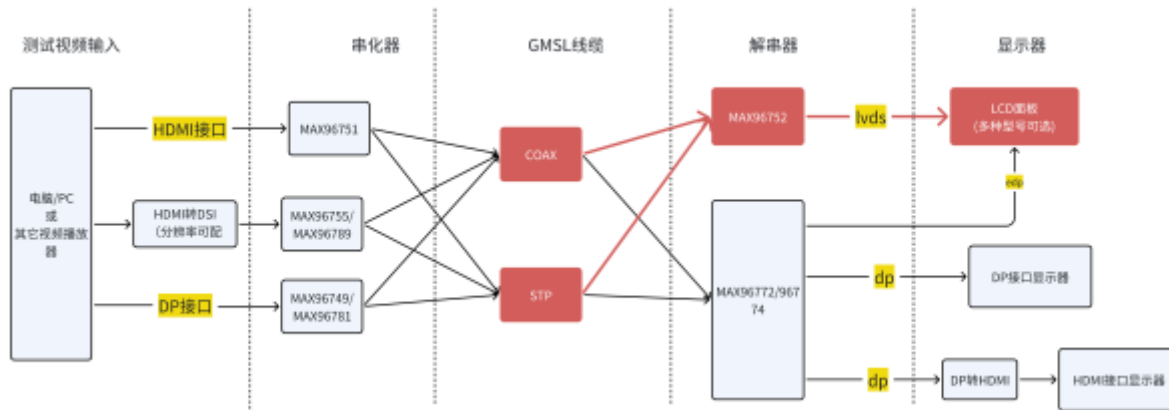

目录

GMSL视频显示	3
不同产品配置	3

GMSL视频显示

GMSL显示产品总览：

揖越科技GMSL显示链路相关产品覆盖HDMI, EDP/DP, LVDS等各种接口。提供完整的应用测试方案。

不同产品配置

* LVDS接口解串带屏MAX96752

* LVDS接口解串MAX96752, 不带屏)

* 带HDMI接口视频输入+LVDS解串显示全套

* HDMI输入转DSI及DSI输入串化MAX96755/MAX96789

* EDP/DP接口串化器

* HDMI接口串化器

* DSI接口串化器

* DP/eDP接口解串器 MAX96774/96772 + DP转HDMI

* DP/eDP接口解串器 MAX96774/96772

- dsi-gmsl串化器模块
- edp_dp转gmsl模块
- gmsl-lcd解串器-显示器
- gmsl转edp模块
- gmsl转hdmi模块
- hdmi转gmsl信号
- lvds_edp接口显示屏总成