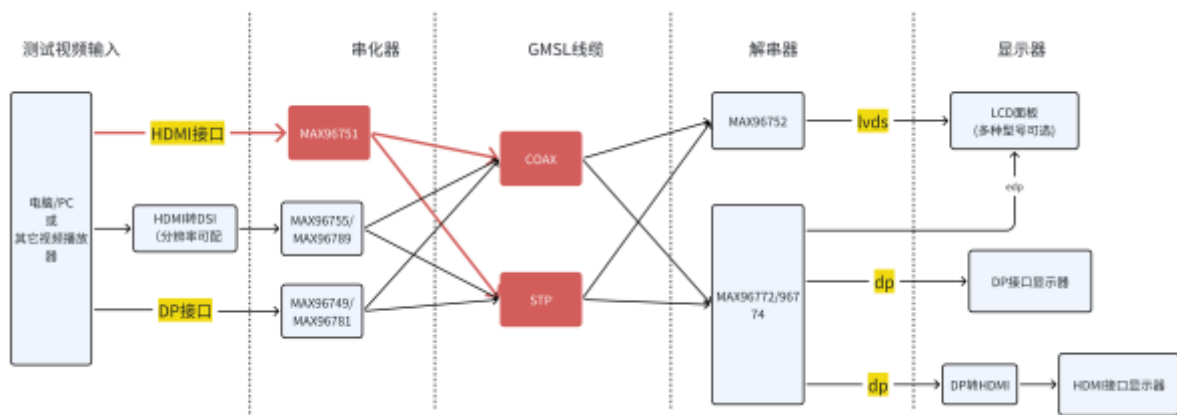

目录

GMSL视频显示	3
不同产品配置	3

GMSL视频显示

GMSL显示产品总览：

揖越科技GMSL显示链路相关产品覆盖HDMI, EDP/DP, LVDS等各种接口。提供完整的应用测试方案。

不同产品配置

* LVDS接口解串带屏MAX96752

* LVDS接口解串MAX96752, 不带屏)

* 带HDMI接口视频输入+LVDS解串显示全套

* HDMI输入转DSI及DSI输入串化MAX96755/MAX96789

* EDP/DP接口串化器

* HDMI接口串化器

* DSI接口串化器

* DP/eDP接口解串器 MAX96774/96772 + DP转HDMI

* DP/eDP接口解串器 MAX96774/96772

- dsi-gmsl串化器模块
- edp_dp转gmsl模块
- gmsl-lcd解串器-显示器
- gmsl转edp模块
- gmsl转hdmi模块
- hdmi转gmsl信号
- lvds_edp接口显示屏总成