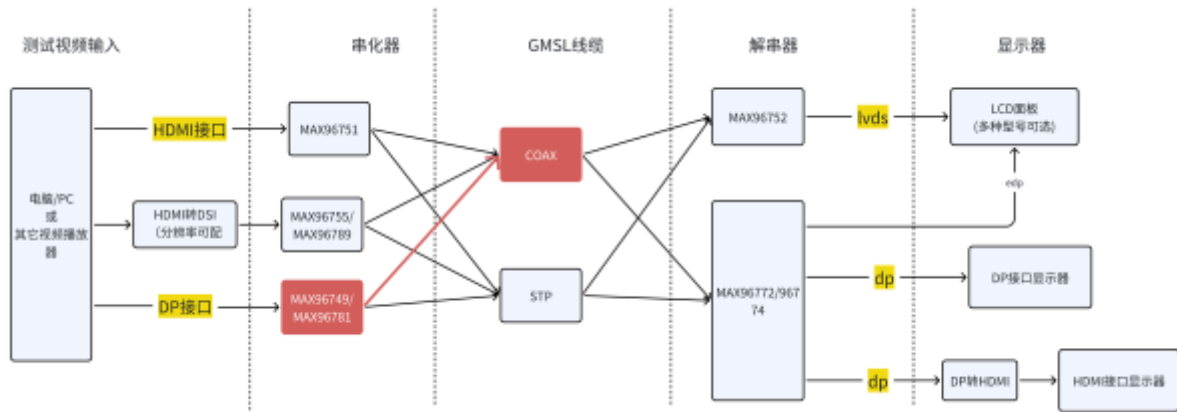

目录

GMSL视频显示	3
不同产品配置	3

GMSL视频显示

GMSL显示产品总览：

揖越科技GMSL显示链路相关产品覆盖HDMI, EDP/DP, LVDS等各种接口。提供完整的应用测试方案。

不同产品配置

* LVDS接口解串带屏MAX96752

* LVDS接口解串MAX96752, 不带屏)

* 带HDMI接口视频输入+LVDS解串显示全套

* HDMI输入转DSI及DSI输入串化MAX96755/MAX96789

* EDP/DP接口串化器

* HDMI接口串化器

* DSI接口串化器

* DP/eDP接口解串器 MAX96774/96772 + DP转HDMI

* DP/eDP接口解串器 MAX96774/96772

- dsi-gmsl串化器模块
- edp_dp转gmsl模块
- gmsl-lcd解串器-显示器
- gmsl转edp模块
- gmsl转hdmi模块
- hdmi转gmsl信号
- lvds_edp接口显示屏总成