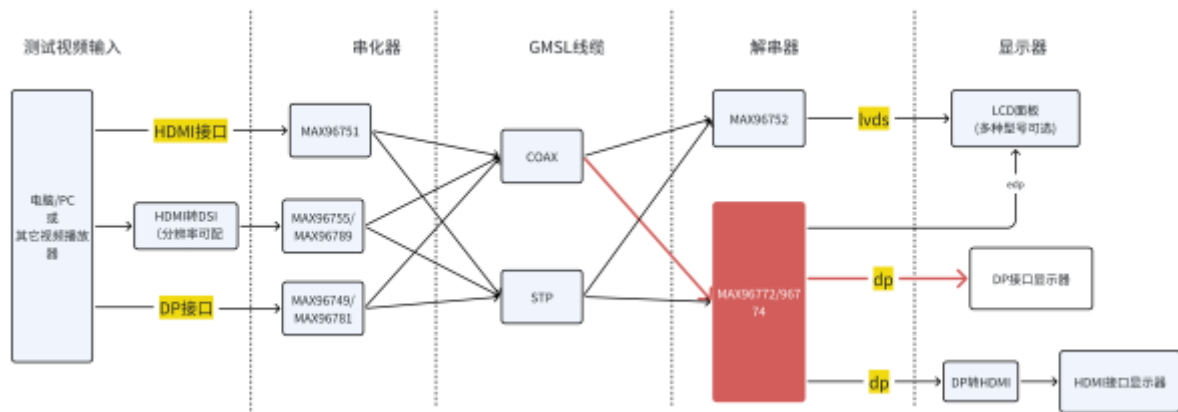

目录

GMSL视频显示	3
不同产品配置	3

GMSL视频显示

GMSL显示产品总览：

揖越科技GMSL显示链路相关产品覆盖HDMI, EDP/DP, LVDS等各种接口。提供完整的应用测试方案。

不同产品配置

* LVDS接口解串带屏MAX96752

* LVDS接口解串MAX96752, 不带屏)

* 带HDMI接口视频输入+LVDS解串显示全套

* HDMI输入转DSI及DSI输入串化MAX96755/MAX96789

* EDP/DP接口串化器

* HDMI接口串化器

* DSI接口串化器

* DP/eDP接口解串器 MAX96774/96772 + DP转HDMI

* DP/eDP接口解串器 MAX96774/96772

- dsi-gmsl串化器模块
- edp_dp转gmsl模块
- gmsl-lcd解串器-显示器
- gmsl转edp模块
- gmsl转hdmi模块
- hdmi转gmsl信号
- lvds_edp接口显示屏总成