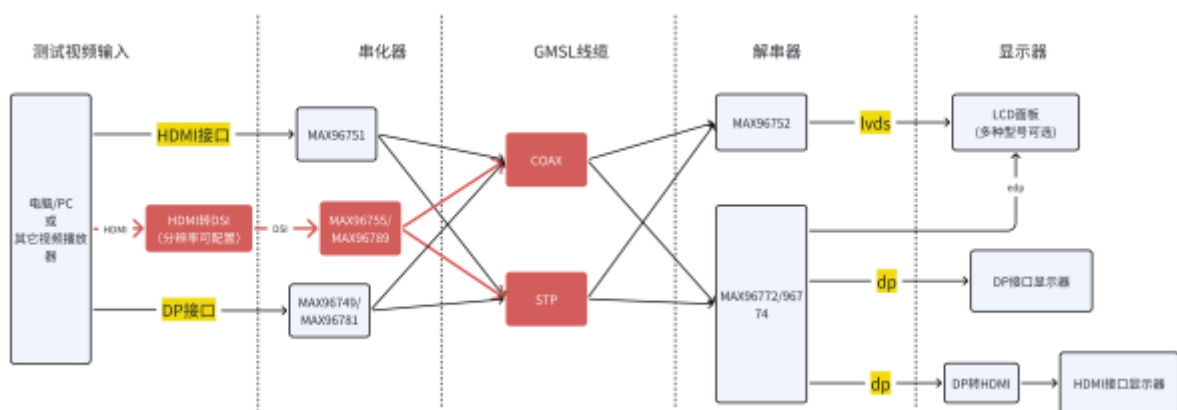

目录

GMSL视频显示	3
不同产品配置	3

GMSL视频显示

GMSL显示产品总览：

揖越科技GMSL显示链路相关产品覆盖HDMI, EDP/DP, LVDS等各种接口。提供完整的应用测试方案。

不同产品配置

* LVDS接口解串带屏MAX96752

* LVDS接口解串MAX96752, 不带屏)

* 带HDMI接口视频输入+LVDS解串显示全套

* HDMI输入转DSI及DSI输入串化MAX96755/MAX96789

* EDP/DP接口串化器

* HDMI接口串化器

* DSI接口串化器

* DP/eDP接口解串器 MAX96774/96772 + DP转HDMI

* DP/eDP接口解串器 MAX96774/96772

- dsi-gmsl串化器模块
- edp_dp转gmsl模块
- gmsl-lcd解串器-显示器
- gmsl转edp模块
- gmsl转hdmi模块
- hdmi转gmsl信号
- lvds_edp接口显示屏总成