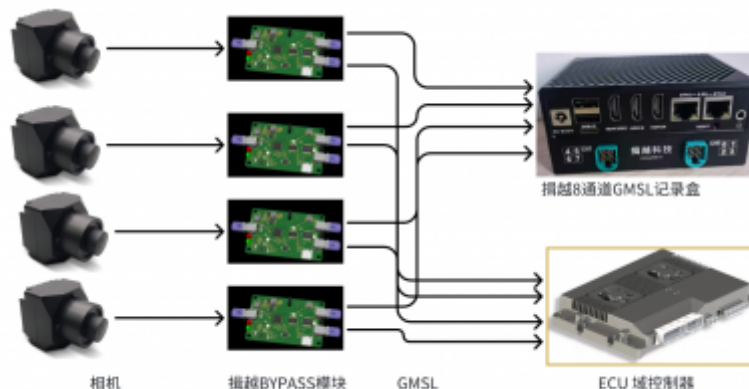

域控制器环视同步记录解决方案

此方案使用 [rk3588核心gmsl数据记录](#) 以及 [GMSL分流器BYPASS](#).

主要特点

- 环视/侧视等多路相机同时编码记录/显示
- 结合BYPASS可以在不影响客户域控制器的前提下记录视频
- 同步记录CAN数据