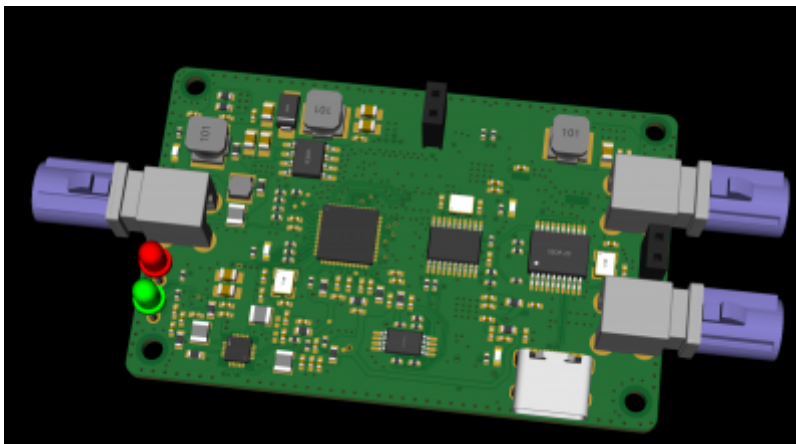

目录

- GMSL分流器BYPASS** 3
- 主要特点* 3
- 原理框图* 3

GMSL分流器BYPASS

主要特点

- 即插即用
- 支持YUV/RAW格式
- 支持1-8M 相机
- GMSL2, 3/6Gbps

原理框图

From: <https://wiki.yytech.cc/> - YYT Docs

Permanent link: <https://wiki.yytech.cc/doku.php?id=%E8%A7%86%E9%A2%91%E5%BD%95%E5%88%B6%E4%B8%8E%E5%9B%9E%E6%94%BE%E4%BA%A7%E5%93%81:gmsl%E5%88%86%E6%B5%81%E5%99%A8bypass>