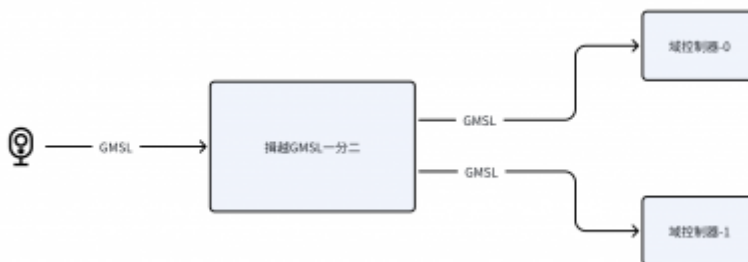

目录

- GMSL分流器BYPASS** 3
- 主要特点* 3
- 原理框图* 3

GMSL分流器BYPASS

主要特点

- 即插即用
- 支持YUV/RAW格式
- 支持1-8M 相机
- GMSL2, 3/6Gbps

原理框图

From: <https://wiki.yytech.cc/> - YYT Docs

Permanent link: <https://wiki.yytech.cc/doku.php?id=%E8%A7%86%E9%A2%91%E5%BD%95%E5%88%B6%E4%B8%8E%E5%9B%9E%E6%94%BE%E4%BA%A7%E5%93%81:gmsl%E5%88%86%E6%B5%81%E5%99%A8bypass>